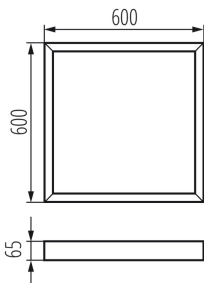

### DATI GENERALI:

**Colore:** argento

**Luogo di montaggio:** montaggio a soffitto

**Lunghezza [mm]:** 600

**Larghezza [mm]:** 600

**Altezza [mm]:** 65

### DATI LOGISTICI:

**Unità di misura:** pezzo

**Tipo di confezionamento:** 1

**Numero di pezzi nell' imballaggio secondario:** 1

**Numero di pezzi in un imballaggio :** 1

**Peso unitario netto [g]:** 1352

**Grammatura [g]:** 1800

**Lunghezza dell'unità di imballaggio [cm]:** 60

**Larghezza dell'unità di imballaggio [cm]:** 60

**Altezza dell'unità di imballaggio [cm]:** 6.5

**Peso della scatola di cartone [Kg]:** 1.8

**Larghezza della scatola di cartone [cm]:** 61

**Altezza della scatola di cartone [cm]:** 7.5

**Lunghezza della scatola di cartone [cm]:** 64

**Volume della scatola di cartone [m<sup>3</sup>]:** 0.02928